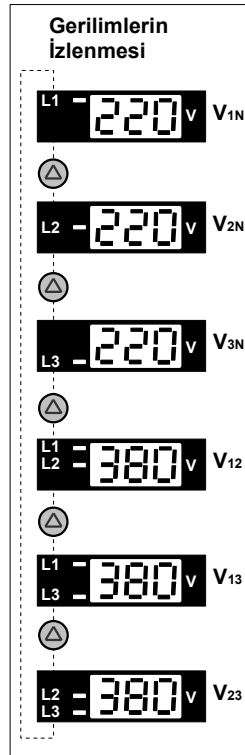

MULTIMET-03-144

Multimetre

A	IL1, IL2, IL3
V	VL1N, VL2N, VL3N VL12, VL23, VL13
Hz	
TRUE RMS	
Ekonomik Model	

ÖZELLİKLERİ

- Mikroişlemci tabanlı
- 3 Faz elektriksel büyüklüklerin ölçümü (VL-N, A, VL-L, Hz)
- Akım trafo oranı ve gerilim trafo oranı girebilme
- Menülere kolay ulaşım
- Pano da çok sayıda ölçü cihazı kullanımından ve montaj zamanından tasarruf sağlar.
- Pano maliyetini düşürür.

3 sn set tuşuna basarak girilir

PARAMETRELERE GİRİŞ:

Set tuşuna 3 sn boyunca basıldığında cihaz, parametre menüsüne girer. Yön tuşları ile yukarıdaki menü içinde yukarı ve aşağı ilerlemek mümkündür. İlk parametre akım trafo primer değeridir. Set tuşuna basıp, yön tuşları kullanılarak değer artırılır veya azaltılır. İstenen değere getirilince Set tuşuna basarak yeni değer hafızaya alınır.

Ct : Akım trafo primer değeri (510000 / 5A)

Örnek: 500 / 5A akım trafosu için 500 girilir.

Ut : Gerilim trafo oranı (11000)

Gerilim trafosu kullanılmıyorsa, bu değer 1 olmalıdır. Fabrika çıkış değeri 1 dir.

TEKNİK BİLGİ :

(Yardımcı Besleme)	
İşletme Gerilimi (Un)	: 230Vac
İşletme Aralığı	: (0,8-1,1) x Un
İşletme Frekansı	: 50/60 Hz
Besleme Güç Tüketimi	: < 6VA
Ölçme Girişleri Güç Tüketimi	: < 1VA
Gerilim ölçme Aralığı	: (Faz-Nötr) 20 - 350 Vac, 45-90 Hz (Faz-Faz) 30 - 600 Vac, 45-90 Hz
Akım ölçme Aralığı	: (Sekonder akımı olarak) 50mA - 6 Amp AC
Gösterim Aralığı	: 0 - 999,9 kV
Ölçme Hassasiyeti	: %1±1 dijital
Gerilim Trafosu Oranı	: 11000
Akım Trafosu Oranı	: 5/510000/5 A
Gösterge	: 3 Dijital LED display
Koruma Sınıfı	: IP 20
Klemens Koruma Sınıfı	: IP 00
Ortam Sıcaklığı	: - 5 °C + 50 °C
Nem	: %15 %95 (Yoğuşma olmadan)
Bağantı Şekli	: Pano kapağına önden
Boyutlar	: 144x144x40 mm