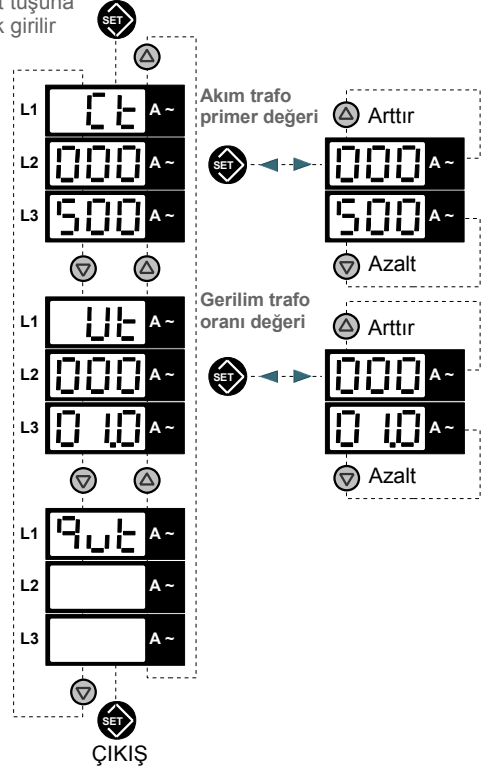

MULTIMET-03-144

Multimetre

A	IL1, IL2, IL3
V	VL1N, VL2N, VL3N VL12, VL23, VL13
Hz	
TRUE RMS	
Ekonomik Model	

ÖZELLİKLERİ

- Mikroişlemci tabanlı
- 3 Faz elektriksel büyüklüklerin ölçümü (VL-N, A, VL-L, Hz)
- Akım trafo oranı ve gerilim trafo oranı girebilme
- Menülere kolay ulaşım
- Pano da çok sayıda ölçü cihazı kullanımından ve montaj zamanından tasarruf sağlar.
- Pano maliyetini düşürür.

Genel Bilgi

3 Fazlı elektrik sistemlerinde bilinmesi gereken elektriksel parametrelerden her faza ait faz akımları, faz-nötr ve faz-faz gerilimleri, frekansı izleme imkanı verir. Akım trafo ve gerilim trafo oranları kullanıcı tarafından ayarlanabilir. Akım ve frekans ilgili ekranlarda kesintisiz olarak izlenebilir. Yön tuşları kullanarak, izlemek istenen gerilimlere çok kolay ulaşılabilir.

3 sn set tuşuna basarak girilir

PARAMETRELERE GİRİŞ:

Set tuşuna 3 sn boyunca basıldığında cihaz, parametre menüsüne girer. Yön tuşları ile yukarıdaki menü içinde yukarı ve aşağı ilerlemek mümkündür. İlk parametre akım trafo primer değeridir. Set tuşuna basıp, yön tuşları kullanılarak değer artırılır veya azaltılır. İstenen değere getirilince Set tuşuna basarak yeni değer hafızaya alınır.

Ct : Akım trafo primer değeri (510000 / 5A)

Örnek: 500 / 5A akım trafosu için 500 girilir.

Ut : Gerilim trafo oranı (11000)

Gerilim trafosu kullanılmıyorsa, bu değer 1 olmalıdır. Fabrika çıkış değeri 1 dir.